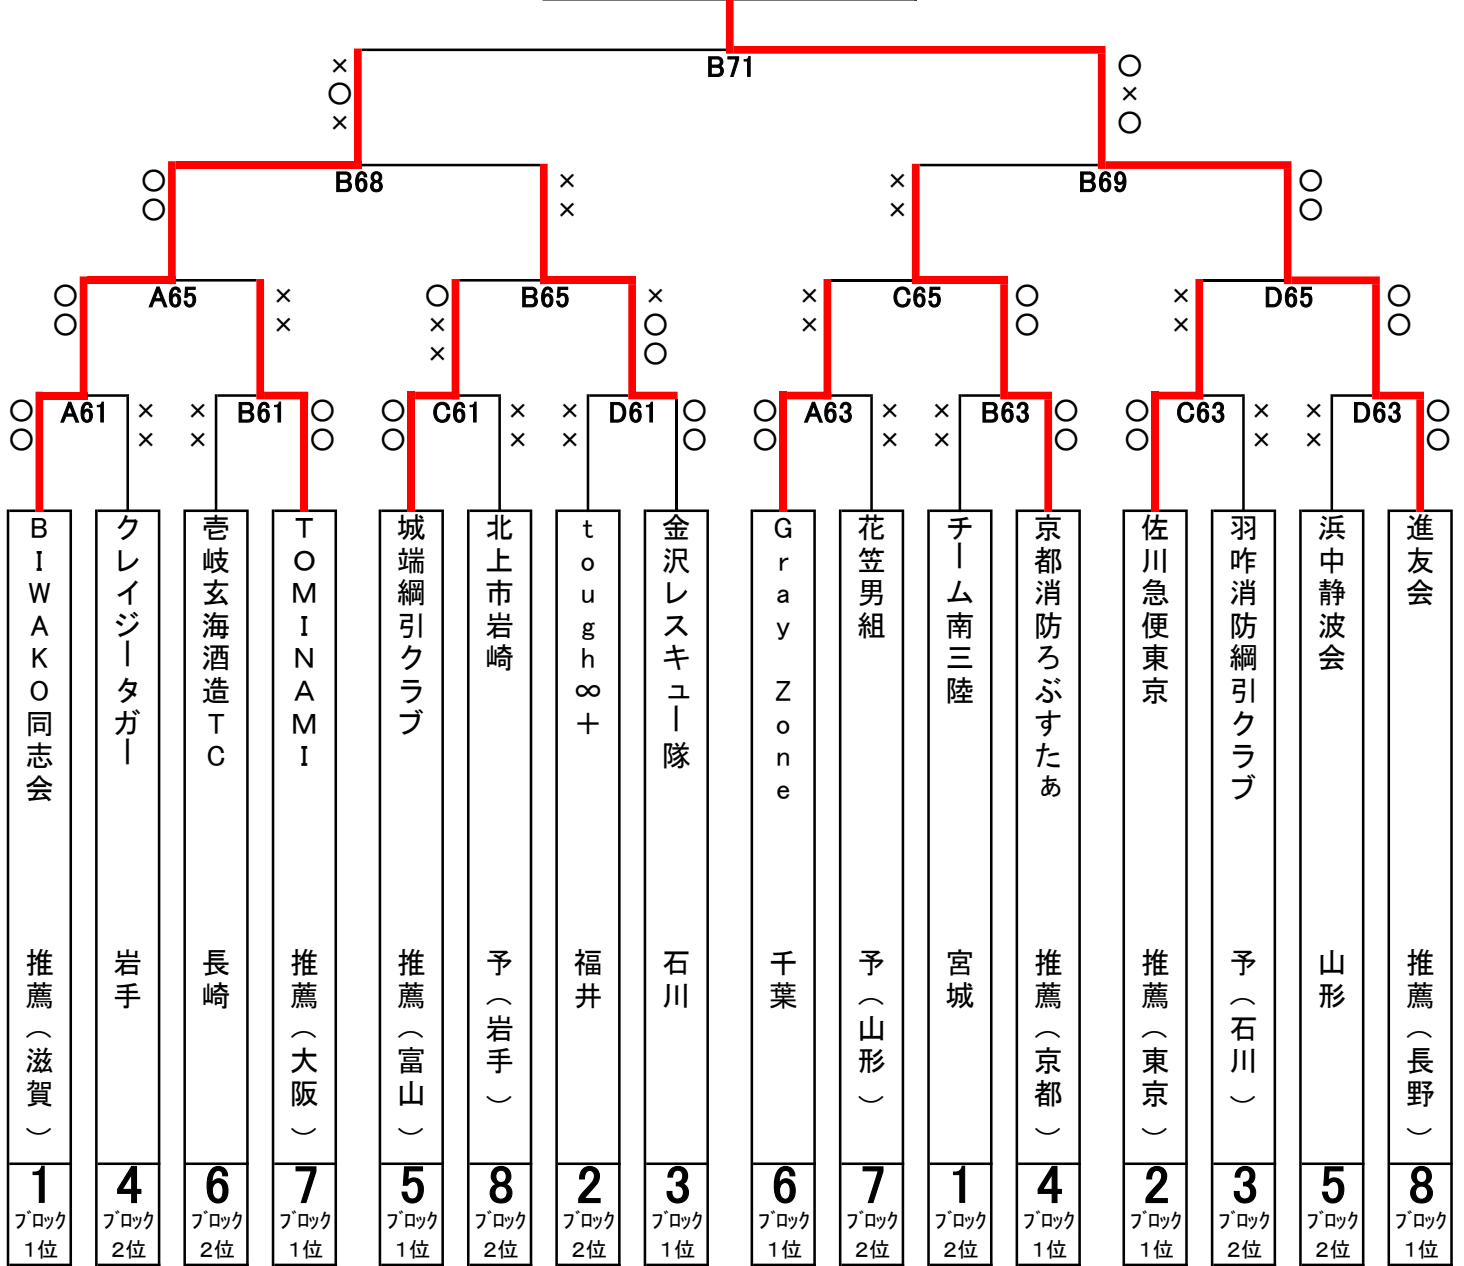

男子決勝トーナメント

優勝 **進友会**