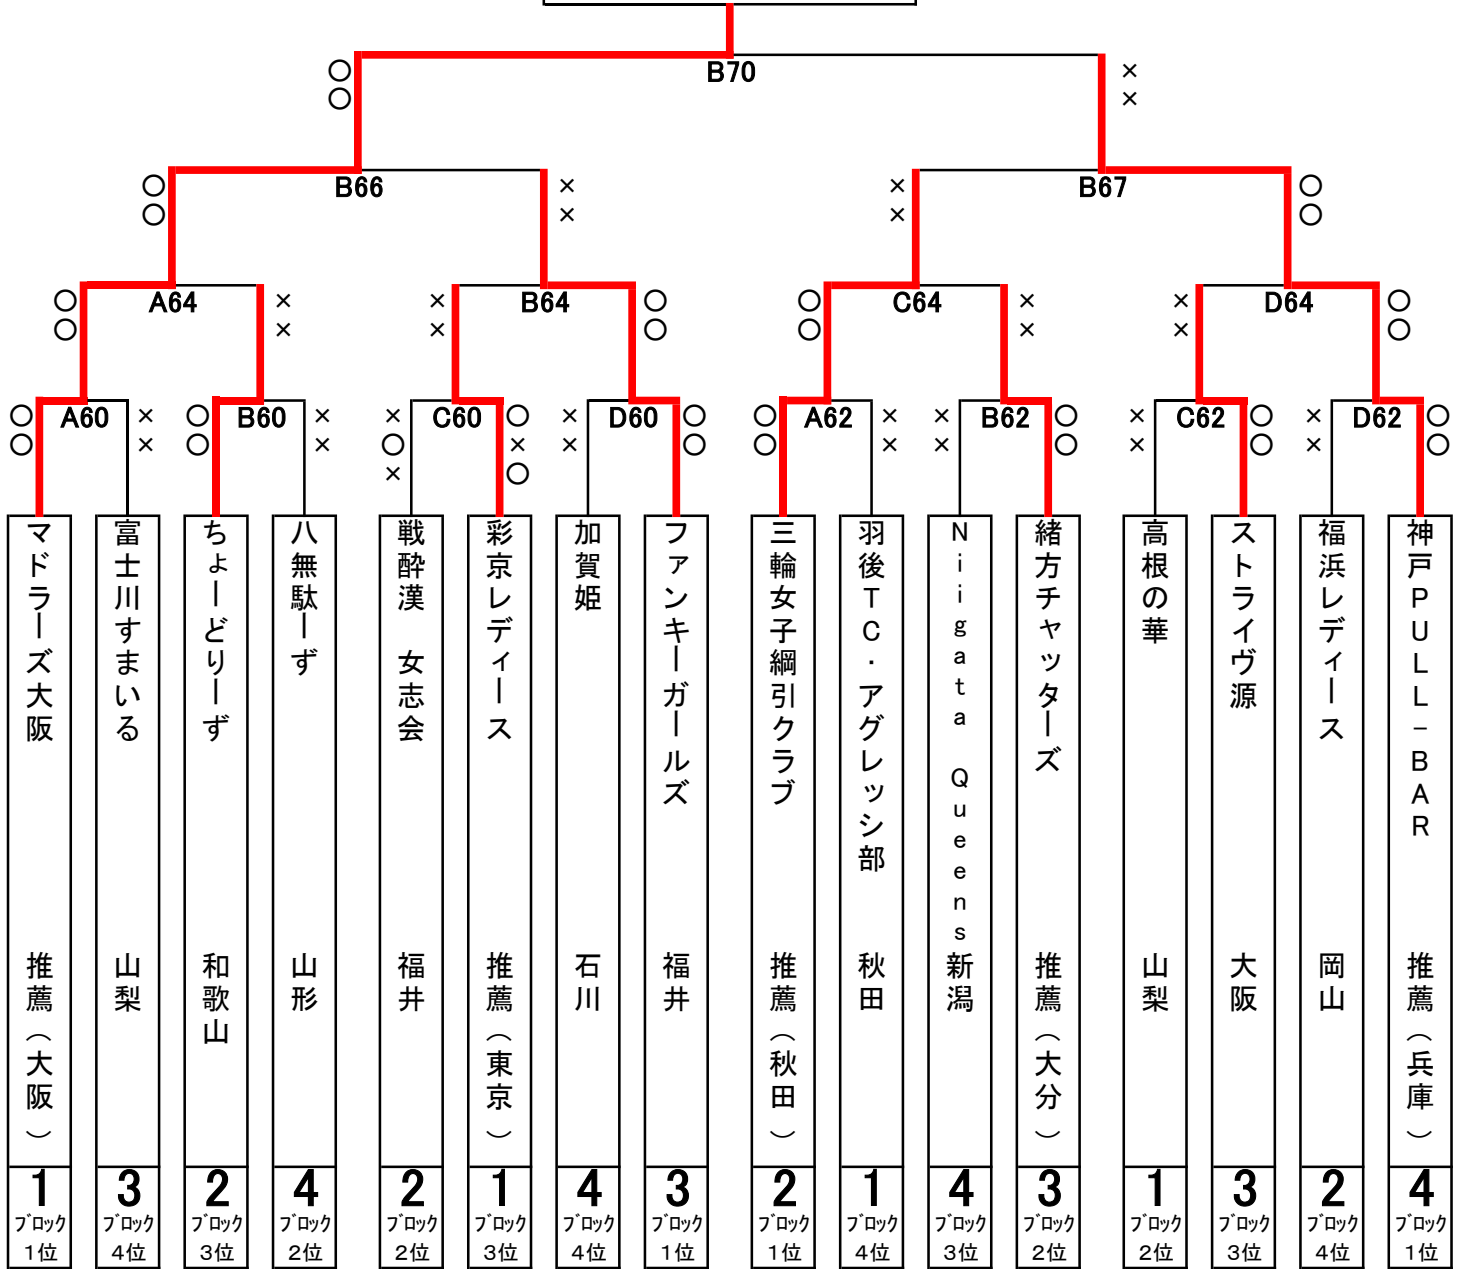

女子決勝トーナメント

優勝 **マドラーズ大阪**